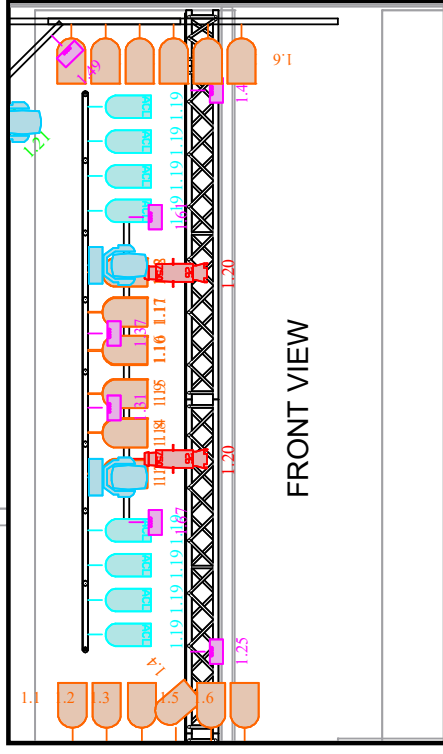

Chief Lighting Designer : Jerome csaba Gremaud
 Venue: FRI-SON Stage :BOBINE 2020 V1

Patch Bobine 2020 V1

Type	Fix ID	Ch ID	FixtureType	Patch	Color
PAR		1	2 Dimmer 00 (2)	1.001	
PAR		2	2 Dimmer 00 (2)	1.002	
PAR		3	2 Dimmer 00 (2)	1.003	
PAR		4	2 Dimmer 00 (2)	1.004	
PAR		5	2 Dimmer 00 (2)	1.005	
PAR		6	2 Dimmer 00 (2)	1.006	
PAR		7	2 Dimmer 00 (2)	1.007	
PAR		8	2 Dimmer 00 (2)	1.008	
PAR		9	2 Dimmer 00 (2)	1.009	
PAR		10	2 Dimmer 00 (2)	1.010	
PAR		11	2 Dimmer 00 (2)	1.011	
PAR		12	2 Dimmer 00 (2)	1.012	
PAR		13	2 Dimmer 00 (2)	1.013	
PAR		14	2 Dimmer 00 (2)	1.014	
PAR		15	2 Dimmer 00 (2)	1.015	
PAR		16	2 Dimmer 00 (2)	1.016	
PAR		17	2 Dimmer 00 (2)	1.017	
PAR		18	2 Dimmer 00 (2)	1.018	
ACL		19	2 Dimmer 00 (2)	1.019	
CE Source 4 750		20	2 Dimmer 00 (2)	1.020	
Punto 500 PC		21	2 Dimmer 00 (2)	1.021	
Punto 500 PC		22	2 Dimmer 00 (2)	1.022	
Spare		23	2 Dimmer 00 (2)	1.023	
Spare		24	2 Dimmer 00 (2)	1.024	
18 tri Stage	1		3 Compact Par 18 Tri MkII 6 channel (3)	1.025	
18 tri Stage	2		3 Compact Par 18 Tri MkII 6 channel (3)	1.031	
18 tri Stage	3		3 Compact Par 18 Tri MkII 6 channel (3)	1.037	
18 tri Stage	4		3 Compact Par 18 Tri MkII 6 channel (3)	1.043	
18 tri	5		3 Compact Par 18 Tri MkII 6 channel (3)	1.049	
18 tri	6		3 Compact Par 18 Tri MkII 6 channel (3)	1.055	
18 tri	7		3 Compact Par 18 Tri MkII 6 channel (3)	1.061	
18 tri	8		3 Compact Par 18 Tri MkII 6 channel (3)	1.067	
18 tri	9		3 Compact Par 18 Tri MkII 6 channel (3)	1.073	
18 tri	10		3 Compact Par 18 Tri MkII 6 channel (3)	1.079	
18 tri	11		3 Compact Par 18 Tri MkII 6 channel (3)	1.085	
18 tri	12		3 Compact Par 18 Tri MkII 6 channel (3)	1.091	
Spot	101		4 Mac 250 Krypton 16 bit Extended (4)	1.097	
Spot	102		4 Mac 250 Krypton 16 bit Extended (4)	1.114	
Spot	103		4 Mac 250 Krypton 16 bit Extended (4)	1.131	
Spot	104		4 Mac 250 Krypton 16 bit Extended (4)	1.148	